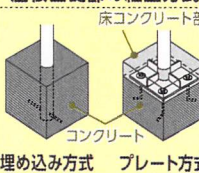

長尺品もラクラク入る

配達物の受け渡しに

現地での工具類の受け渡しに

閉

屋根との組み合わせで
雨の日も使いやすい

開

時間外や不在時の
屋外での受け渡し等に

制限重量 ●縦長1枚扉タイプ:(床パネル)118kg(棚板)50kg ●6枚扉タイプ(1扉あたり):30kg
収納寸法(mm) ●縦長1枚扉タイプ:470×400×1435(開口部) ●6枚扉タイプ(1扉あたり):380×400×430
材質 ●スチール 製造国 ●日本

組立式

発注コード	品名	品番	価格(1台)	メーカー希望 小売価格(1台)	開口×奥行×高さ (mm)	上部外寸(mm) 間口×奥行	背面高さ (mm)	床面積 (㎡)	ブロック数 (個)	棚板 (枚)	質量 (kg)
① ★102-5856	縦長1枚扉タイプ	LHS-0616-1	¥51,000 (¥47,222)	¥68,000	600×515×1603	620×548	1597	0.31	4(半ブロック型)	4	44
② ★102-5857	6枚扉タイプ	LHS-1116-6	¥172,500 (¥159,259)	¥230,000	1100×515×1603	1120×548	1597	0.57	4	4	69
③ ★102-5858	専用屋根	LHSY	¥168,000 (¥155,556)	¥224,000	2060×2020×2302			4.16			142

※1... LHSYの価格は埋め込み方式(右記イラスト参照)の部品を含む価格です。プレート方式については別途お見積り対応となります。
※2... LHSYは、LHS-0616-1とLHS-1116-6を1台ずつ組み合わせて設置する場合に最適なサイズの屋根です。
他のサイズを希望される場合はお問い合わせください。

屋根基礎部の組立方式

埋め込み方式 プレート方式

- 貴重品、生鮮食料品、生き物、その他収納に適さないと思われるものは入れないでください。
- 扉が閉められない大きさの荷物や、制限重量を超える荷物は入れないでください。
- 施錠は鍵を使わずに行えますが、開錠の際には鍵が必要です。ご注意ください。
- 開錠用の鍵番号は必ず控えてください。控えていない場合、鍵紛失時の開錠は扉を破壊して行わなければなりません。
- ブロック・組み立て・設置や、アンカー工事を依頼される場合は別途費用が発生します。