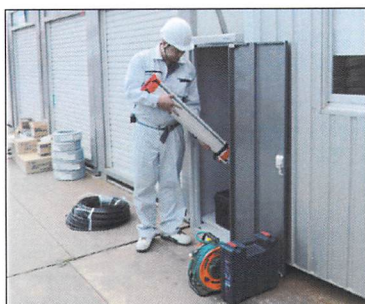

Hub Stocker

物置と同じ屋外仕様の本体材質

& 頑丈な屋根で、全天候対応!!

屋根 設置例

雨水やホコリの侵入を軽減し、荷物の出し入れもラクラク!
物置と同仕様だから、もちろん屋根なしでも屋外使用OK!

荷渡し

荷受け

複数業者への
荷物振り分け

施錠時カギ不要

屋外設置で
時間を気にせず
荷渡し可能

工場内で

複合オフィス内で

無人の
夜間や早朝に

開錠専用カギを使って
荷受けできるから安心

① 縦長1枚扉タイプ [品番 LHS-0616-1]

② 6枚扉タイプ [品番 LHS-1116-6]