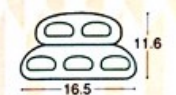

## 小餅ミニパックシリーズ

鏡開きが簡単!開けやすく食べやすい、こもちが入っています!

特特大

商品コード 401 こもち60個入り(1,980g)  
完成時サイズ 高65×巾32

税込 7,020円

特大

商品コード 402 こもち32個入り(1,056g)  
完成時サイズ 高60×巾27

税込 4,320円

大

商品コード 403 こもち17個入り(561g)  
完成時サイズ 高46×巾21

税込 3,240円

中

商品コード 404 こもち11個入り(363g)  
完成時サイズ 高40×巾18

税込 2,322円

小

商品コード 405 こもち5個入り(165g)  
完成時サイズ 高29×巾14