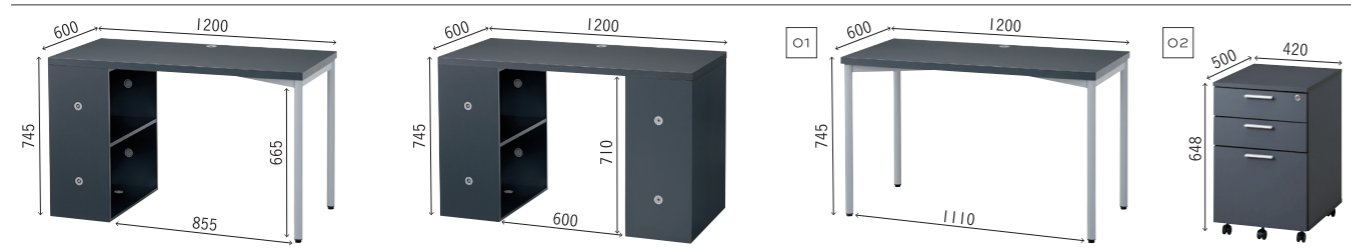

2300 BITTER

他の人に自慢したくなるような、シックなオフィスをイメージ
大人の落ち着いた雰囲気を演出します

ofon ORIGINAL

- 片袖デスク W1200** 6231-4367 HF-FN126S2D (税抜) ¥33,030
- 片袖デスク W1500** 6231-4459 HF-FN156S2D (税抜) ¥36,950
- 両袖デスク W1200** 6231-4305 HF-FN126D22D (税抜) ¥39,240
- 両袖デスク W1500** 6231-4398 HF-FN156D22D (税抜) ¥43,310
- デスク W1200** 6231-4336 HF-FN126FD (税抜) ¥26,750
- デスク W1500** 6231-4428 HF-FN156FD (税抜) ¥30,750
- キャビネット** 6231-4275 HF-FN10C3D (税抜) ¥28,400

- 布トビラ** ベージュ 6239-2617 HFS-FN1IHSM1 (税抜) ¥5,460
- ダークグレー 6239-2600 HFS-FN1IHSE5
- ライトグレー 6231-4626 HFS-FN1IHSE1
- フック付き布トビラ** ベージュ 6231-4671 HFS-FN1IKHSM1 (税抜) ¥6,300
- ダークグレー 6231-4664 HFS-FN1IKHSE5
- ライトグレー 6231-4657 HFS-FN1IKHSE1
- デスクトップパネル** ベージュ 6224-2110 HFV-FN63HSM1 (税抜) ¥8,880
- ライトグレー 6224-2103 HFV-FN63HSE1

- ボックス収納 2段** 6231-4480 HF-FN21D (税抜) ¥14,770
- ボックス収納 3段** 6231-4244 HF-FN31D (税抜) ¥19,900
- ボックス収納 4段** 6231-4510 HF-FN41D (税抜) ¥32,140
- ボックス収納 5段** 6231-4541 HF-FN51D (税抜) ¥37,300

外寸法/デスク:幅1200・1500mm 下駄空間/デスクW1500:幅1410mm、片袖デスクW1500:幅1155mm、両袖デスクW1500:幅900mm 内寸法/収納棚1段あたり:幅562×奥行280×高さ328mm、キャビネット引き出し:幅330×奥行425×高さ(上・中段)98(下段)280mm 機能/デスク:配線機能(配線穴1個)、脚組可動、(スチール脚のみ)アジャスター機能、収納:横連結・縦上下連結・全段固定棚、(4段・5段)アジャスター機能 付属品/収納(2段・4段・5段):壁固定金具、キャビネット:鍵(2個) 材質/天板:(表面)メラミン化粧版(芯材)パーティクルボード、配線キャップ:PP、脚:スチール(粉体塗装)、収納・キャビネット:(表面)プリント紙化粧版(芯材)パーティクルボード、布トビラ:(表面)ポリエステル(芯材)PP、フック付布トビラ:(表面)ポリエステル(芯材)PP(フック)スチール、デスクトップパネル:(表面)ポリエステル(芯材)PP(脚)スチール(メラミン化粧版) カラー/本体色:ダークグレー

ofon SELECT

オフィスチェア **メッシュチェア ローバック**
6240-6895 Z-CRV-BK-C (税抜) ¥18,900
カラー/ブラック 外寸法/幅655×奥行625×高さ820~900mm 座面寸法/幅470×奥行400mm 座面高さ/420~500mm 肘高さ/650~730mm 材質/背:ナイロンメッシュ、肘:スチール、脚:ナイロン、キャスター:ウレタン双輪 質量/15.0kg ロッキング方式/センターロッキング !! (オフィス生活用品)