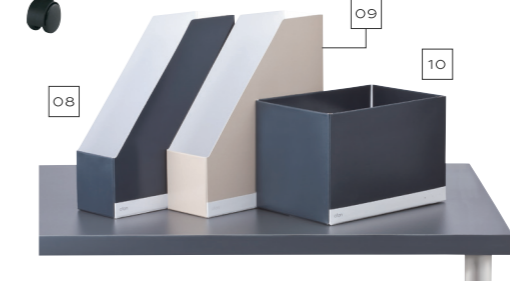

ファイルボックス **A4縦型ファイルボックス 5個セット**
ダークグレー 6231-4176 HF-FN-A4SFB1DX5 (税抜) ¥1,590
ベージュ 6231-4169 HF-FN-A4SFB1AYX5 (税抜) ¥1,590
外寸法/幅100×奥行269×高さ310mm 内寸法/幅97×奥行266×高さ307mm 材質/板紙(古紙配合) ◆(ファイル)

サンプルボックス **サンプルボックス 5個セット**
ダークグレー 6231-4220 HF-FN-SB1DX5 (税抜) ¥2,055
外寸法/幅180×奥行269×高さ180mm 内寸法/幅175×奥行261×高さ175mm 材質/板紙(古紙配合) ◆(ファイル)