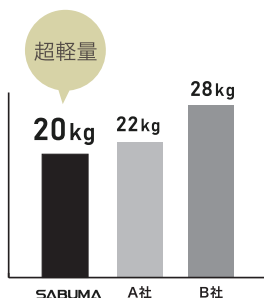

キャンプサイトをアップグレード。

大容量ポータブル電源

SABUMA

SABUMA S2200

希望小売価格：245,000円(税抜)

2022年3月デリバリー開始予定！

大容量・大出力 2,258Wh(定格2,000W/最大4,000W)  
キャンプサイトがグランピングサイトに様変わり！

高出力のIHクッキングコンロ  
1000W

オイルヒーター  
600W(弱)

プロジェクター  
72W

※数値は理論値です。

軽キャンパーにも嬉しい軽量コンパクト  
重さを感じにくく、持ちやすいハンドル設計

ソーラーパネル・カーチャージャー充電対応  
テント設営中や移動中に効率的に充電

(2000Whクラス製品当社調べ 2021年11月)

SABUMA 純正ソーラーパネルは  
持ち運びに便利な収納バッグ付

お問い合わせ先：株式会社アピロス