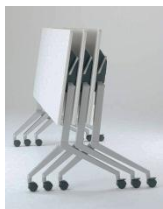

## Leafline & Protty

ストレスフリーなセッティングのテーブルと  
様々なシーンや空間に合うイスでベストな組合せ

Leafline

軽快な操作性・高い収納効率により  
オフィススペースの有効利用を実現。

KT-PS1200PAWN  
外寸法 W1800xD450xH720mm

2015年  
総合カタログP361

パネル付き・棚付きタイプ  
メーカー希望小売価格 62,300円(税別)

軽い力でフラップ操作が可能

平行スタック機能を装備

カラーサンプル  
(天板)

SAW  
ホワイト

Protty

便利なプチ肘がリラックスでき、  
背カバーは交換可能。

カラーサンプル  
(布)

JN67  
ウルトラマリンブルー